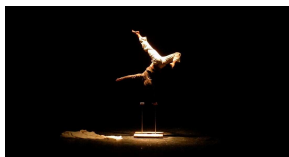

LES NOVES INCORPORACIONS

INESTABLE, de Pablo Domichovsky
Catalunya

La Fira Centre Comercial

El sentit de l'equilibri, permet a humans i animals caminar sense caure o podríem dir que és la capacitat d'assumir i sostenir qualsevol moviment o posició del cos contra la força de la gravetat.

Durada: 7 minuts
Disciplines: verticals
Públic: Tots els públics
Divendres 13, 18.00h
Dissabte 14, 19.30h
Diumenge 15, 18.00h